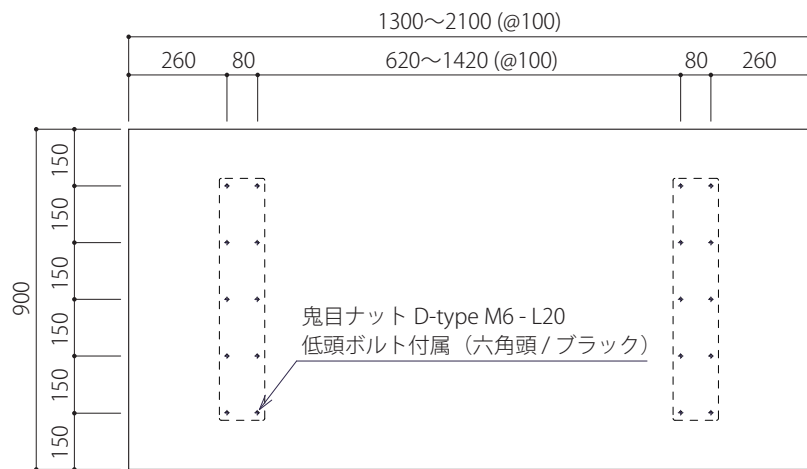

別途天板でビス固定する場合は下記の推奨サイズのビスをご使用下さい
 (ナベ : M5~6 / トラス : M4.5~6)

別途天板でビス固定する場合は下記の推奨サイズのビスをご使用下さい
(ナベ : M5~6 / トラス : M4.5~6)