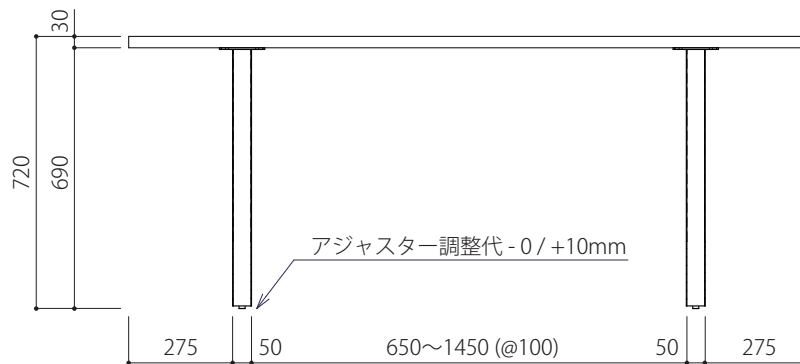

別途天板でビス固定する場合は下記の推奨サイズのビスをご使用下さい
 (ナベ : M5~6 / トラス : M4.5~6)

別途天板でビス固定する場合は下記の推奨サイズのビスをご使用下さい
(ナベ : M5~6 / トラス : M4.5~6)