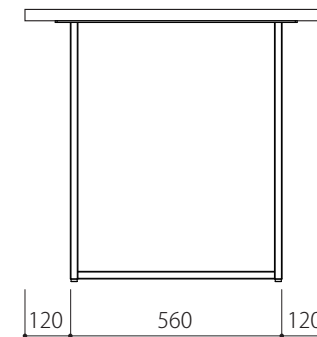

別途天板でビス固定する場合は下記の推奨サイズのビスをご使用下さい
 (ナベ : M5~6 / トラス : M4.5~6)

別途天板でビス固定する場合は下記の推奨サイズのビスをご使用下さい
(ナベ : M5~6 / トラス : M4.5~6)