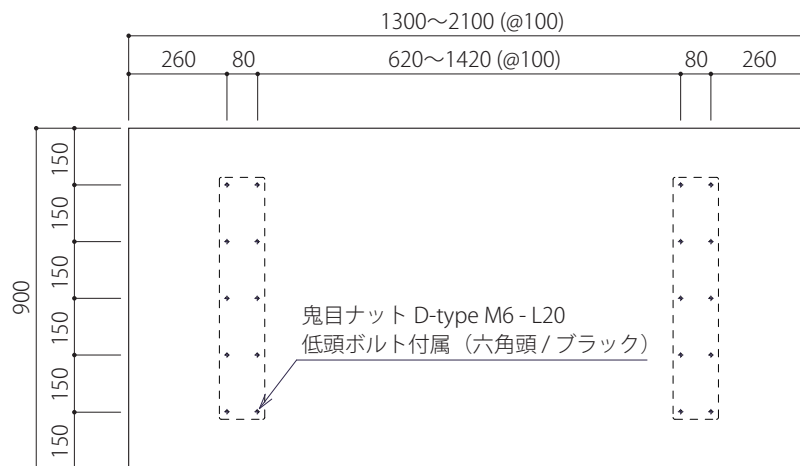

別途天板でビス固定する場合は下記の推奨サイズのビスをご使用下さい  
 (ナベ: M5~6 / トラス: M4.5~6)

別途天板でビス固定する場合は下記の推奨サイズのビスをご使用下さい  
(ナベ : M5~6 / トラス : M4.5~6)