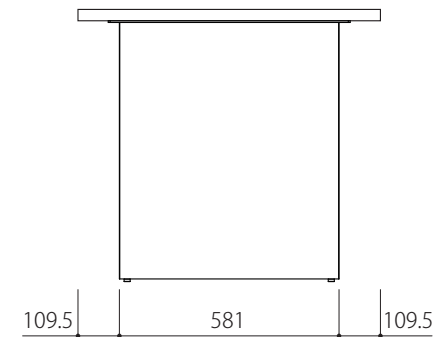

別途天板でビス固定する場合は下記の推奨サイズのビスをご使用下さい  
 (ナベ: M5~6 / トラス: M4.5~6)

別途天板でビス固定する場合は下記の推奨サイズのビスをご使用下さい  
(ナベ : M5~6 / トラス : M4.5~6)