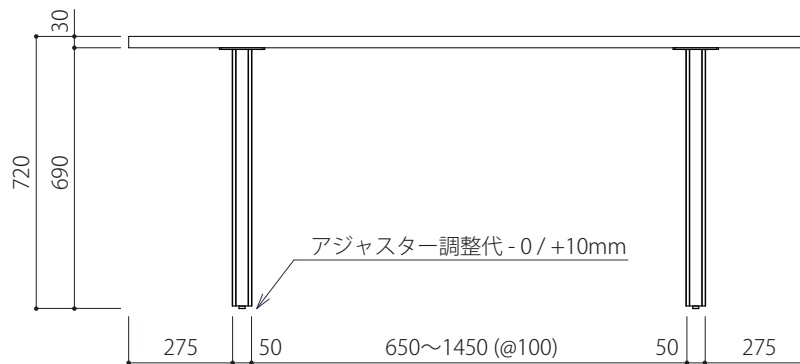

別途天板でビス固定する場合は下記の推奨サイズのビスをご使用下さい  
 (ナベ: M5~6 / トラス: M4.5~6)

別途天板でビス固定する場合は下記の推奨サイズのビスをご使用下さい  
(ナベ : M5~6 / トラス : M4.5~6)