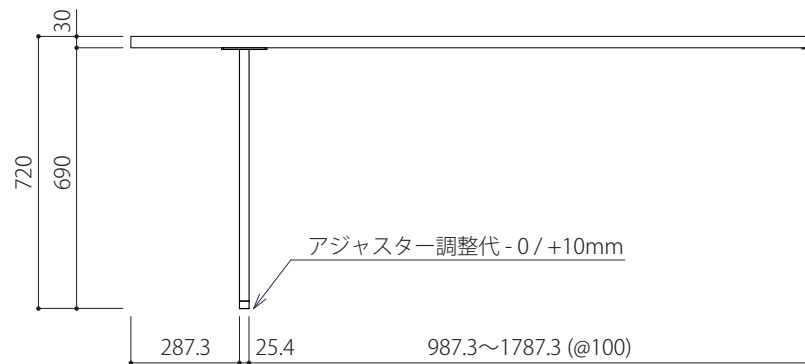

別途天板でビス固定する場合は下記の推奨サイズのビスをご使用下さい
(ナベ: M5~6 / トラス: M4.5~6)

別途天板でビス固定する場合は下記の推奨サイズのビスをご使用下さい
(ナベ: M5~6 / トラス: M4.5~6)