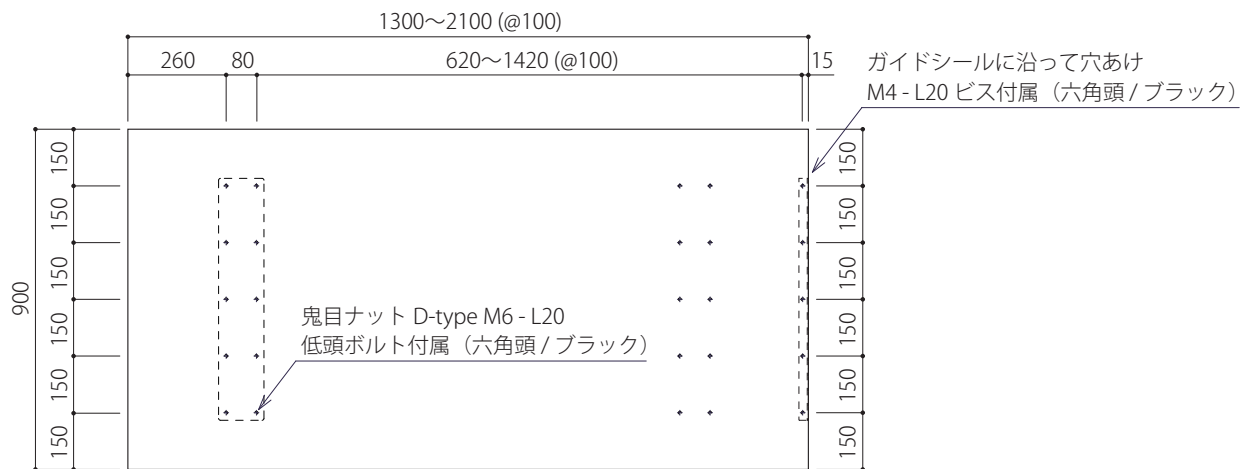

別途天板でビス固定する場合は下記の推奨サイズのビスをご使用下さい
(ナベ: M5~6 / トラス: M4.5~6)

別途天板でビス固定する場合は下記の推奨サイズのビスをご使用下さい
(ナベ: M5~6 / トラス: M4.5~6)