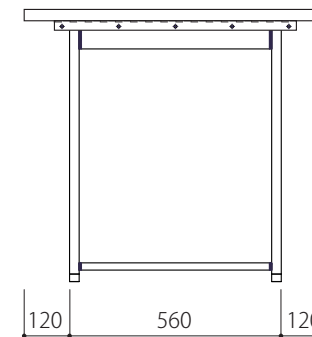

別途天板でビス固定する場合は下記の推奨サイズのビスをご使用下さい
(ナベ: M5~6 / トラス: M4.5~6)

別途天板でビス固定する場合は下記の推奨サイズのビスをご使用下さい
(ナベ: M5~6 / トラス: M4.5~6)