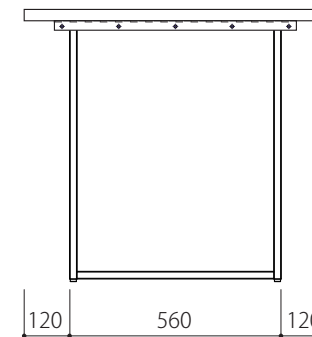

別途天板でビス固定する場合は下記の推奨サイズのビスをご使用下さい  
(ナベ: M5~6 / トラス: M4.5~6)

別途天板でビス固定する場合は下記の推奨サイズのビスをご使用下さい  
(ナベ: M5~6 / トラス: M4.5~6)