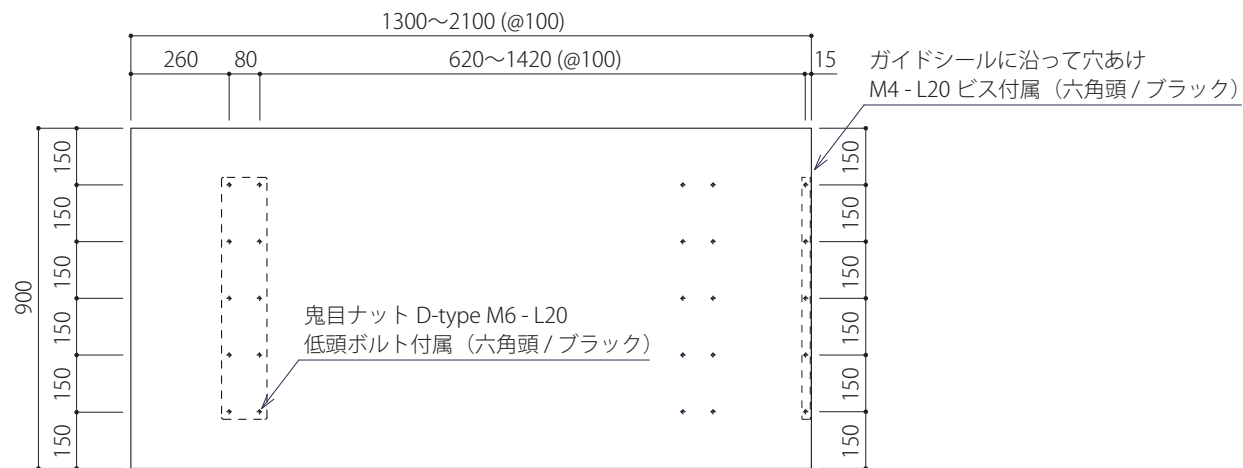

別途天板でビス固定する場合は下記の推奨サイズのビスをご使用下さい  
(ナベ: M5~6 / トラス: M4.5~6)

別途天板でビス固定する場合は下記の推奨サイズのビスをご使用下さい  
(ナベ: M5~6 / トラス: M4.5~6)