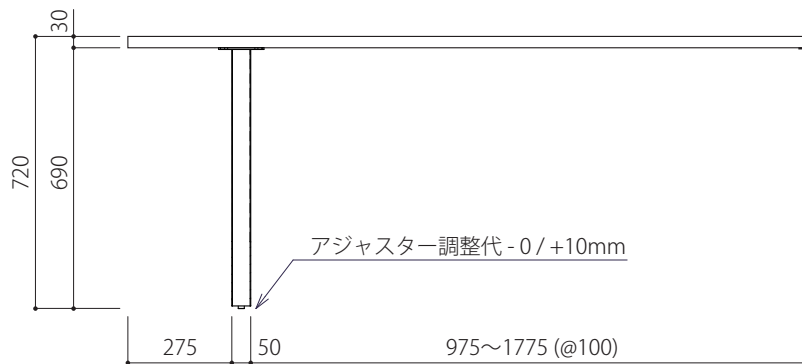

別途天板でビス固定する場合は下記の推奨サイズのビスをご使用下さい  
(ナベ: M5~6 / トラス: M4.5~6)

別途天板でビス固定する場合は下記の推奨サイズのビスをご使用下さい  
(ナベ: M5~6 / トラス: M4.5~6)